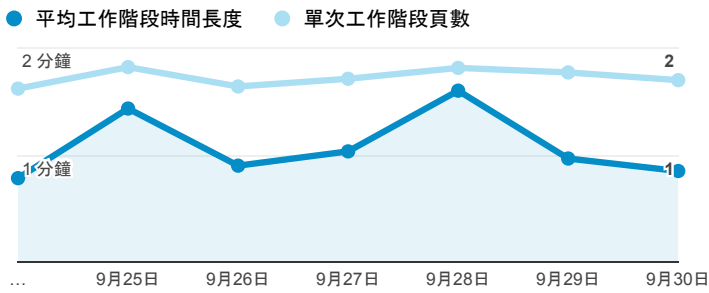

### 報表01\_訪客

2018年9月24日 - 2018年9月30日

所有使用者  
100.00% 個工作階段

#### 平均造訪停留時間和單次造訪頁數

#### 跳出率和平均造訪停留時間