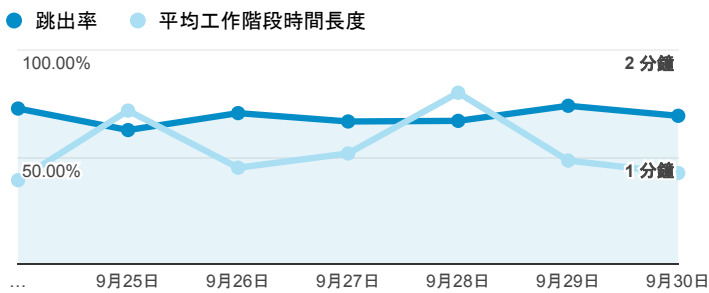

### 報表01\_訪客

2018年9月24日 - 2018年9月30日

所有使用者  
100.00% 個工作階段

#### 平均造訪停留時間和單次造訪頁數

#### 跳出率和平均造訪停留時間