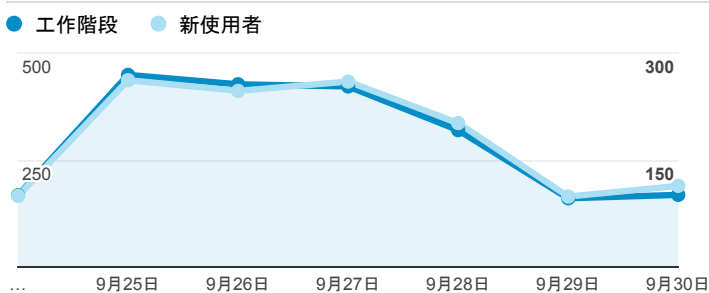

造訪和新造訪

造訪 (依裝置類別分組)

mobile desktop tablet