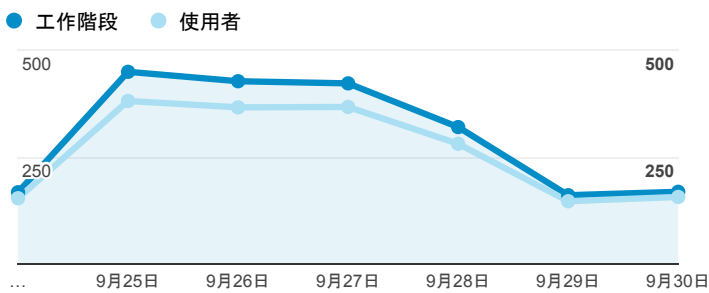

報表01_訪客

2018年9月24日 - 2018年9月30日

所有使用者
100.00% 個工作階段

平均造訪停留時間和單次造訪頁數

跳出率和平均造訪停留時間

造訪和不重複訪客

造訪和新造訪

造訪 (依裝置類別分組)

mobile desktop tablet

造訪地圖

造訪 (依瀏覽器分組)

造訪和新造訪率 (依行動裝置資訊分組)

造訪 (依語言分組)

語言	工作階段
zh-tw	1,847
en-us	143
zh-cn	59
vi-vn	28
en-gb	14
ia-ip	10